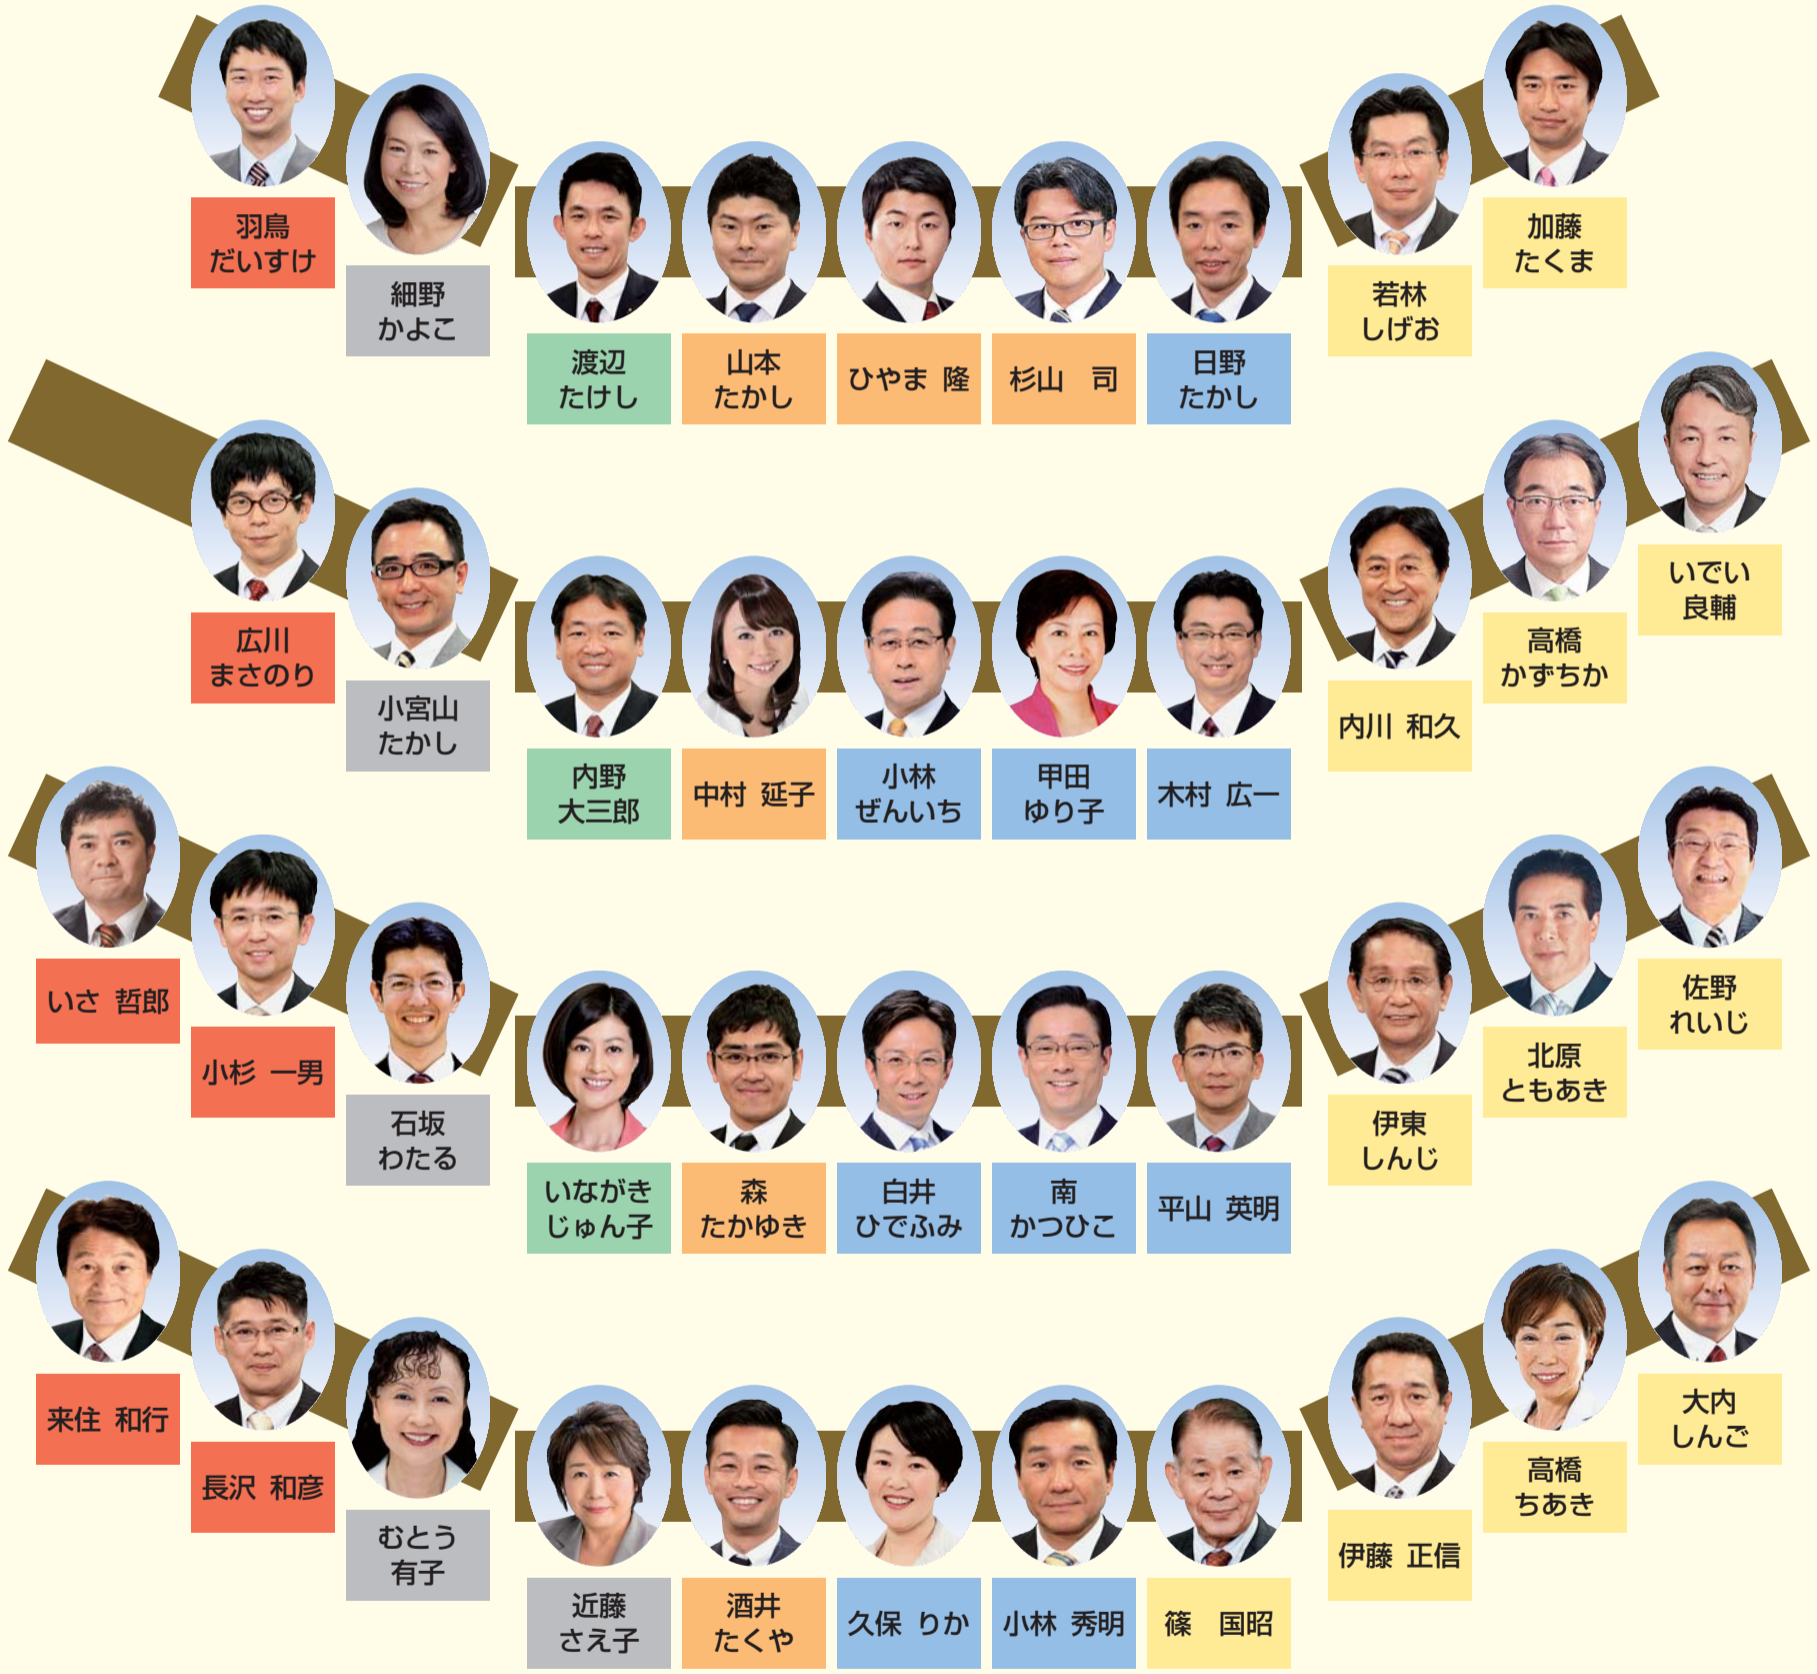

# 中野区議会議席図

 …自由民主党議員団	 …立憲民主議員団
 …公明党議員団	 …都民ファースト・無所属の会
 …日本共産党議員団	 …無所属

傍 聴 席