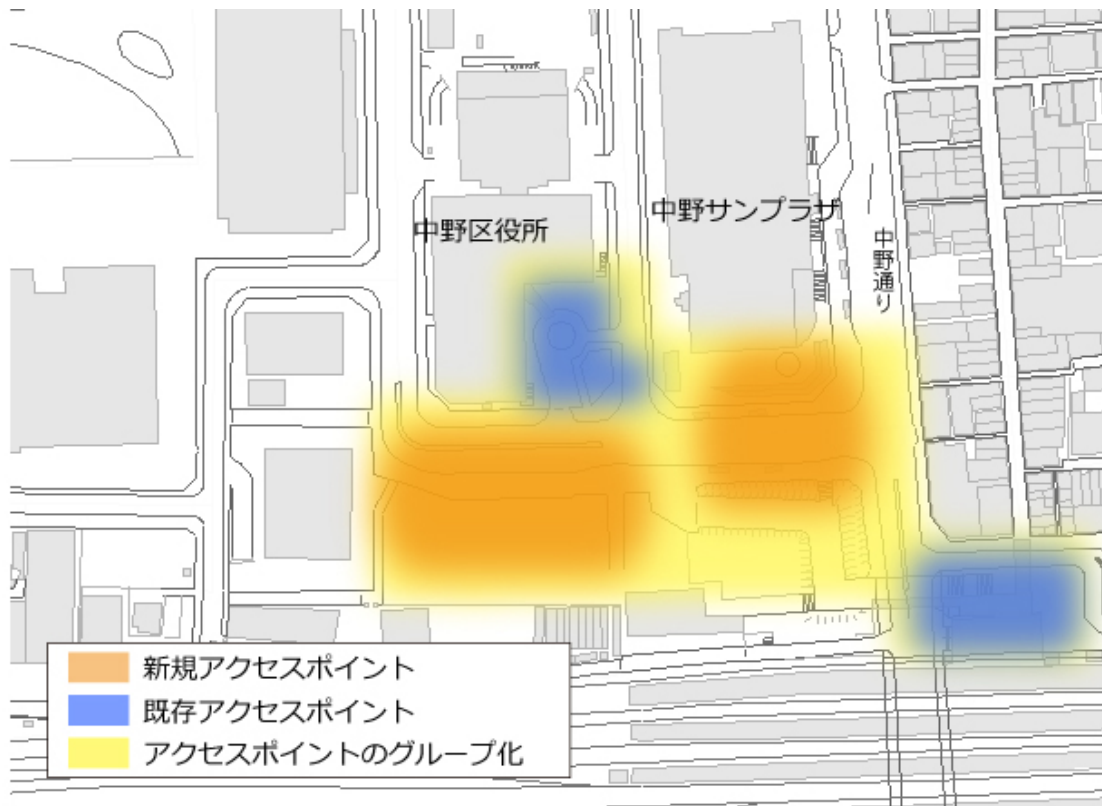

2 Nakano Free Wi-Fi のサービス拡充について

(1) アクセスポイントの拡大（別図参照）

- ・ 中野駅北口暫定バスロータリー及び中野サンプラザ広場付近
- ・ 中野駅北口暫定広場西側付近
- ・ 中野四季の森公園管理棟及び芝生広場付近
- ・ 中野四季の森公園拡張部付近

(2) オフラインガイド・マップ

Nakano Free Wi-Fi が参画する Japan Connected-free Wi-Fi（共通認証ネットワークアプリ）において、オフライン環境でも閲覧可能な中野区の観光情報や中野駅周辺の地図情報を提供する。

<Japan Connected-free Wi-Fi アプリの画面イメージ>

(3) Free Wi-Fi&TOKYO への参画

東京都が提供する Free Wi-Fi&TOKYO 及び提携している他の Free Wi-Fi サービスが、一度の登録で利用できる認証システムに参画する。

(4) アクセスポイントのグループ化 (別図参照)

一度の認証で途切れることなく面的に利用できるよう、隣接している複数のアクセスポイントをグループ化し、1つのアクセスポイントとする。

<対象箇所>

- ・中野駅北口付近 (4か所のグループ化)
- ・中野四季の森公園 (3か所のグループ化)

(5) 導入スケジュール (上記サービス拡充共通)

平成29年10月 1日 試験運用開始

10月21日 本運用開始

アクセスポイントの拡大範囲

(1) 中野駅北口周辺

(2) 中野四季の森公園