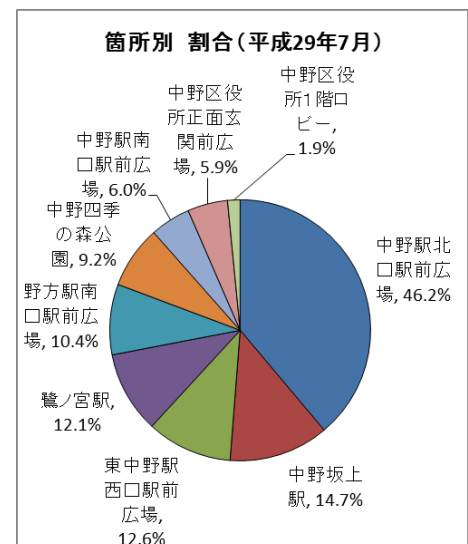

Nakano Free Wi-Fi の運用状況及びサービス拡充について

Nakano Free Wi-Fi の運用状況及びサービス拡充について、以下のとおり報告する。

1 Nakano Free Wi-Fi の運用状況について

(1) 区設置アクセスポイントの運用状況について (アクセス数)

区内9か所に設置したアクセスのポイント利用数は、平成29年7月は合計61,201アクセス(前年同月比41.8%増)となっている。最も利用数が多いアクセスポイントは中野駅北口駅前広場アクセスポイントの23,781(前年同月比53.1%増)アクセスとなっており、全体の利用数の約46%を占めている。

(多言語認証の状況)

多言語認証ページ(英語、ハンデル、中国語簡体、中国語繁体)を閲覧した利用数は、平成29年4月の1,223アクセスが最多で、そのうち英語が約9割を占めている。全体のアクセス数のうち多言語認証の割合は、平均で約1.3%である。

(2) Nakano Free Wi-Fi Plus の参加状況について

区内の商店街や民間店舗等が自ら設置・提供する Wi-Fi サービスを活用し、区提供サービスと統一的に提供する Nakano Free Wi-Fi Plus は、平成29年8月現在、107アクセスポイント（前年9月比15アクセスポイント増）となっている。地域別内訳は、JR 中央線沿線エリアが75アクセスポイント、東京メトロ丸の内線沿線エリアが12アクセスポイント、西武新宿線沿線東エリアが10アクセスポイント、西武新宿線沿線西エリアが10アクセスポイントとなっている。