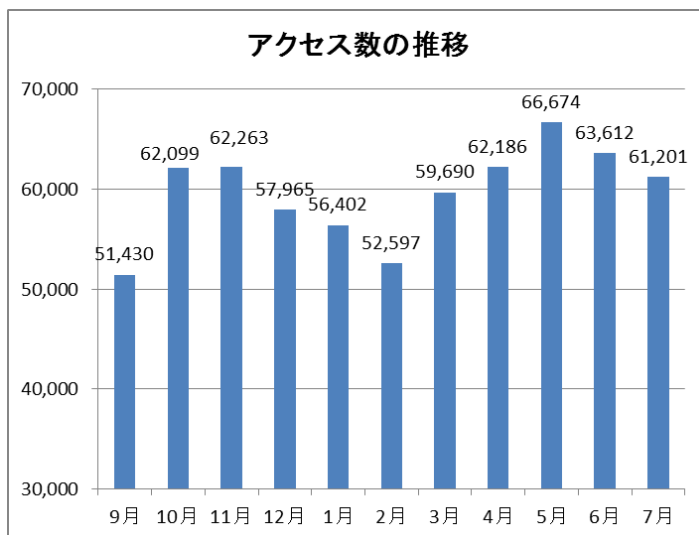

Nakano Free Wi-Fi の運用状況及びサービス拡充について

Nakano Free Wi-Fi の運用状況及びサービス拡充について、以下のとおり報告する。

1 Nakano Free Wi-Fi の運用状況について

(1) 区設置アクセスポイントの運用状況について (アクセス数)

区内9か所に設置したアクセスのポイント利用数は、平成29年7月は合計61,201アクセス(前年同月比41.8%増)となっている。最も利用数が多いアクセスポイントは中野駅北口駅前広場アクセスポイントの23,781(前年同月比53.1%増)アクセスとなっており、全体の利用数の約46%を占めている。

(多言語認証の状況)

多言語認証ページ(英語、ハンデル、中国語簡体、中国語繁体)を閲覧した利用数は、平成29年4月の1,223アクセスが最多で、そのうち英語が約9割を占めている。全体のアクセス数のうち多言語認証の割合は、平均で約1.3%である。

(2) Nakano Free Wi-Fi Plus の参加状況について

区内の商店街や民間店舗等が自ら設置・提供する Wi-Fi サービスを活用し、区提供サービスと統一的に提供する Nakano Free Wi-Fi Plus は、平成29年8月現在、107アクセスポイント（前年9月比15アクセスポイント増）となっている。地域別内訳は、JR 中央線沿線エリアが75アクセスポイント、東京メトロ丸の内線沿線エリアが12アクセスポイント、西武新宿線沿線東エリアが10アクセスポイント、西武新宿線沿線西エリアが10アクセスポイントとなっている。