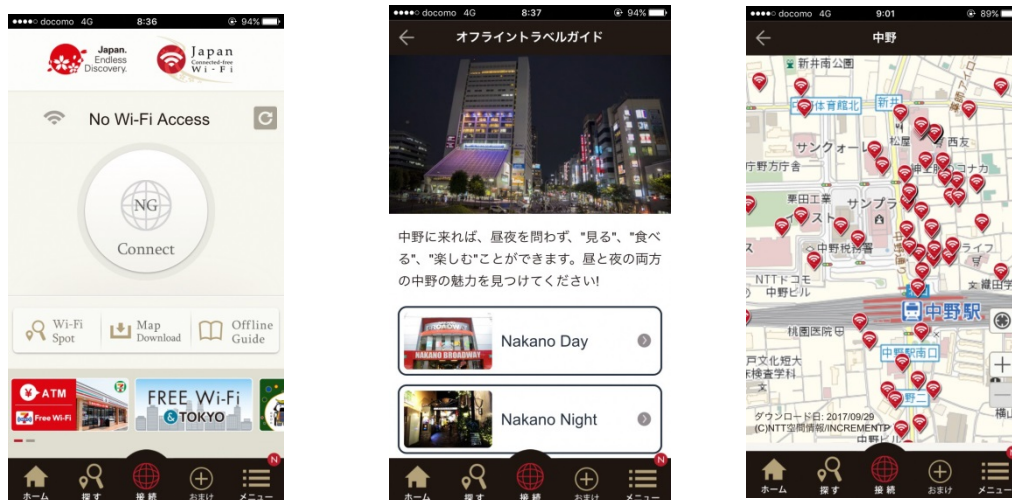

(多言語認証の状況)

多言語認証ページ(英語、ハンデル、中国語簡体、中国語繁体)を閲覧した利用数は、平成29年4月の1,223アクセスが最多で、そのうち英語が約9割を占めている。全体のアクセス数のうち多言語認証の割合は、平均で約1.3%である。

(2) Nakano Free Wi-Fi Plus の参加状況について

区内の商店街や民間店舗等が自ら設置・提供する Wi-Fi サービスを活用し、区提供サービスと統一的に提供する Nakano Free Wi-Fi Plus は、平成29年8月現在、107アクセスポイント（前年9月比15アクセスポイント増）となっている。地域別内訳は、JR 中央線沿線エリアが75アクセスポイント、東京メトロ丸の内線沿線エリアが12アクセスポイント、西武新宿線沿線東エリアが10アクセスポイント、西武新宿線沿線西エリアが10アクセスポイントとなっている。

2 Nakano Free Wi-Fi のサービス拡充について

(1) アクセスポイントの拡大（別図参照）

- ・ 中野駅北口暫定バスロータリー及び中野サンプラザ広場付近
- ・ 中野駅北口暫定広場西側付近
- ・ 中野四季の森公園管理棟及び芝生広場付近
- ・ 中野四季の森公園拡張部付近

(2) オフラインガイド・マップ

Nakano Free Wi-Fi が参画する Japan Connected-free Wi-Fi（共通認証ネットワークアプリ）において、オフライン環境でも閲覧可能な中野区の観光情報や中野駅周辺の地図情報を提供する。

<Japan Connected-free Wi-Fi アプリの画面イメージ>

(3) Free Wi-Fi&TOKYO への参画

東京都が提供する Free Wi-Fi&TOKYO 及び提携している他の Free Wi-Fi サービスが、一度の登録で利用できる認証システムに参画する。

(4) アクセスポイントのグループ化 (別図参照)

一度の認証で途切れることなく面的に利用できるよう、隣接している複数のアクセスポイントをグループ化し、1つのアクセスポイントとする。

<対象箇所>

- ・中野駅北口付近 (4か所のグループ化)
- ・中野四季の森公園 (3か所のグループ化)

(5) 導入スケジュール (上記サービス拡充共通)

平成29年10月 1日 試験運用開始

10月21日 本運用開始

アクセスポイントの拡大範囲

(1) 中野駅北口周辺

(2) 中野四季の森公園