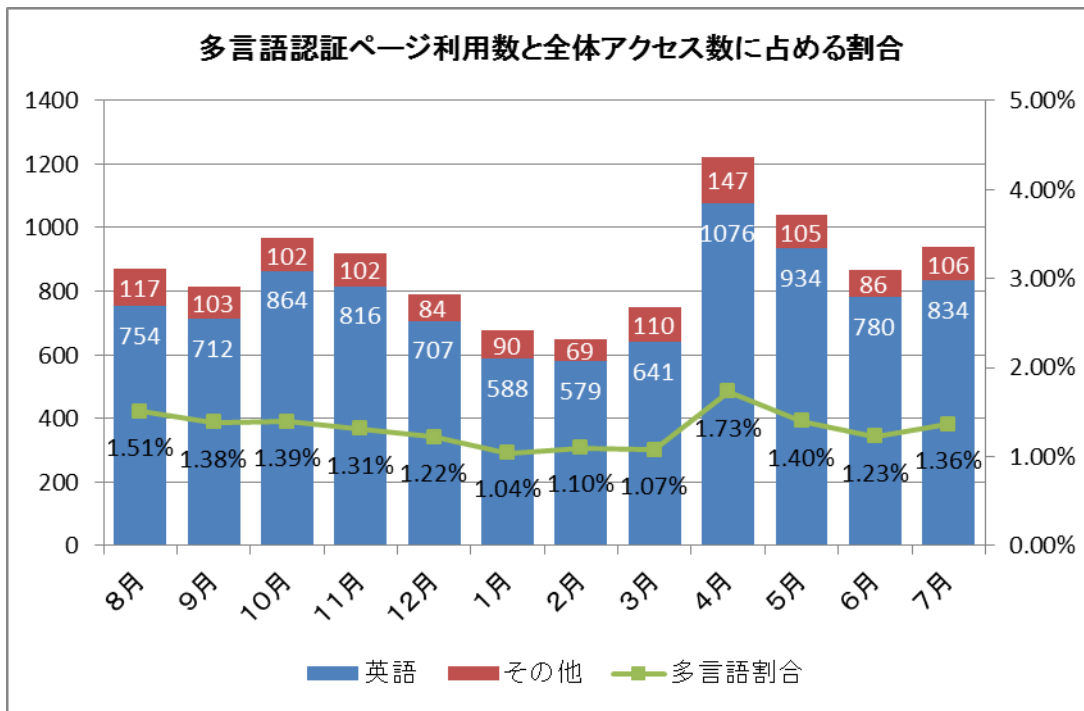

Nakano Free Wi-Fi の運用状況及びサービス拡充について

Nakano Free Wi-Fi の運用状況及びサービス拡充について、以下のとおり報告する。

1 Nakano Free Wi-Fi の運用状況について

(1) 区設置アクセスポイントの運用状況について (アクセス数)

区内9か所に設置したアクセスのポイント利用数は、平成29年7月は合計61,201アクセス(前年同月比41.8%増)となっている。最も利用数が多いアクセスポイントは中野駅北口駅前広場アクセスポイントの23,781(前年同月比53.1%増)アクセスとなっており、全体の利用数の約46%を占めている。

(多言語認証の状況)

多言語認証ページ(英語、ハンデル、中国語簡体、中国語繁体)を閲覧した利用数は、平成29年4月の1,223アクセスが最多で、そのうち英語が約9割を占めている。全体のアクセス数のうち多言語認証の割合は、平均で約1.3%である。

(2) Nakano Free Wi-Fi Plus の参加状況について

区内の商店街や民間店舗等が自ら設置・提供する Wi-Fi サービスを活用し、区提供サービスと統一的に提供する Nakano Free Wi-Fi Plus は、平成29年8月現在、107アクセスポイント（前年9月比15アクセスポイント増）となっている。地域別内訳は、JR 中央線沿線エリアが75アクセスポイント、東京メトロ丸の内線沿線エリアが12アクセスポイント、西武新宿線沿線東エリアが10アクセスポイント、西武新宿線沿線西エリアが10アクセスポイントとなっている。