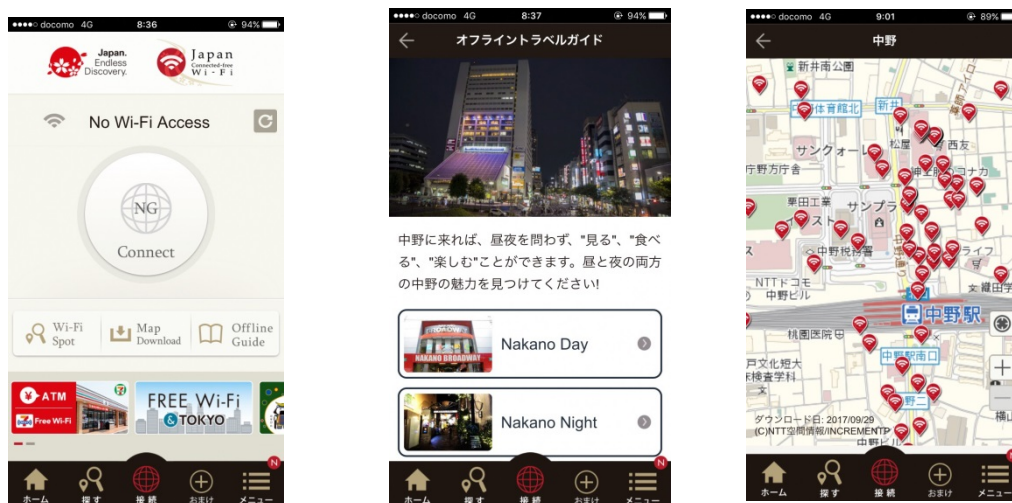

#### (1) 区設置アクセスポイントの運用状況について (アクセス数)

区内9か所に設置したアクセスのポイント利用数は、平成29年7月は合計61,201アクセス(前年同月比41.8%増)となっている。最も利用数が多いアクセスポイントは中野駅北口駅前広場アクセスポイントの23,781(前年同月比53.1%増)アクセスとなっており、全体の利用数の約46%を占めている。

#### (多言語認証の状況)

多言語認証ページ(英語、ハンデル、中国語簡体、中国語繁体)を閲覧した利用数は、平成29年4月の1,223アクセスが最多で、そのうち英語が約9割を占めている。全体のアクセス数のうち多言語認証の割合は、平均で約1.3%である。

(2) Nakano Free Wi-Fi Plus の参加状況について

区内の商店街や民間店舗等が自ら設置・提供する Wi-Fi サービスを活用し、区提供サービスと統一的に提供する Nakano Free Wi-Fi Plus は、平成 29 年 8 月現在、107 アクセスポイント（前年 9 月比 15 アクセスポイント増）となっている。地域別内訳は、JR 中央線沿線エリアが 75 アクセスポイント、東京メトロ丸の内線沿線エリアが 12 アクセスポイント、西武新宿線沿線東エリアが 10 アクセスポイント、西武新宿線沿線西エリアが 10 アクセスポイントとなっている。

2 Nakano Free Wi-Fi のサービス拡充について

(1) アクセスポイントの拡大（別図参照）

- ・中野駅北口暫定バスロータリー及び中野サンプラザ広場付近
- ・中野駅北口暫定広場西側付近
- ・中野四季の森公園管理棟及び芝生広場付近
- ・中野四季の森公園拡張部付近

(2) オフラインガイド・マップ

Nakano Free Wi-Fi が参画する Japan Connected-free Wi-Fi（共通認証ネットワークアプリ）において、オフライン環境でも閲覧可能な中野区の観光情報や中野駅周辺の地図情報を提供する。

## <Japan Connected-free Wi-Fi アプリの画面イメージ>