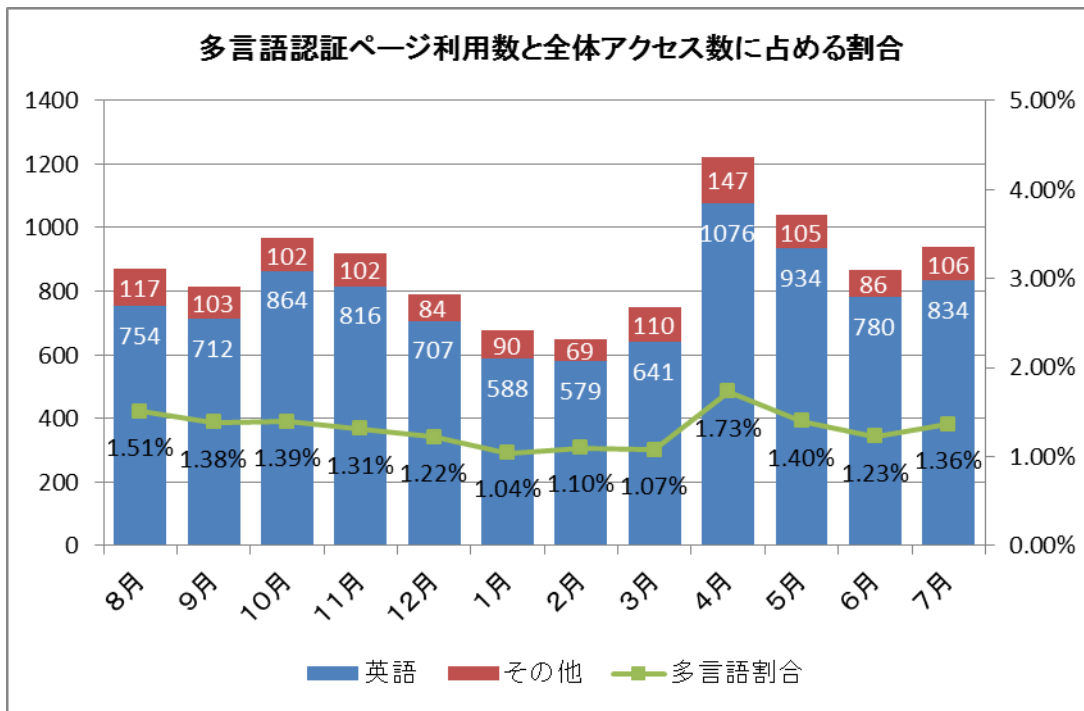

(2) Nakano Free Wi-Fi Plus の参加状況について

区内の商店街や民間店舗等が自ら設置・提供する Wi-Fi サービスを活用し、区提供サービスと統一的に提供する Nakano Free Wi-Fi Plus は、平成 29 年 8 月現在、107 アクセスポイント（前年 9 月比 15 アクセスポイント増）となっている。地域別内訳は、JR 中央線沿線エリアが 75 アクセスポイント、東京メトロ丸の内線沿線エリアが 12 アクセスポイント、西武新宿線沿線東エリアが 10 アクセスポイント、西武新宿線沿線西エリアが 10 アクセスポイントとなっている。

2 Nakano Free Wi-Fi のサービス拡充について

(1) アクセスポイントの拡大（別図参照）

- ・中野駅北口暫定バスロータリー及び中野サンプラザ広場付近
- ・中野駅北口暫定広場西側付近
- ・中野四季の森公園管理棟及び芝生広場付近
- ・中野四季の森公園拡張部付近

(2) オフラインガイド・マップ

Nakano Free Wi-Fi が参画する Japan Connected-free Wi-Fi（共通認証ネットワークアプリ）において、オフライン環境でも閲覧可能な中野区の観光情報や中野駅周辺の地図情報を提供する。