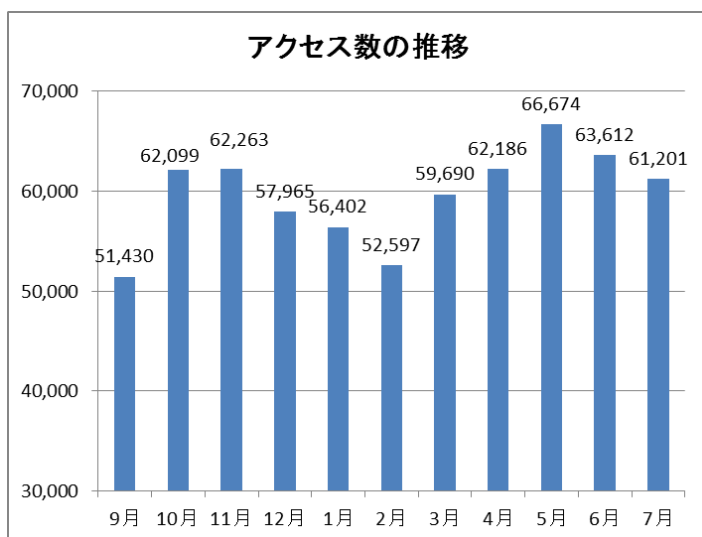

#### (1) 区設置アクセスポイントの運用状況について (アクセス数)

区内9か所に設置したアクセスのポイント利用数は、平成29年7月は合計61,201アクセス(前年同月比41.8%増)となっている。最も利用数が多いアクセスポイントは中野駅北口駅前広場アクセスポイントの23,781(前年同月比53.1%増)アクセスとなっており、全体の利用数の約46%を占めている。