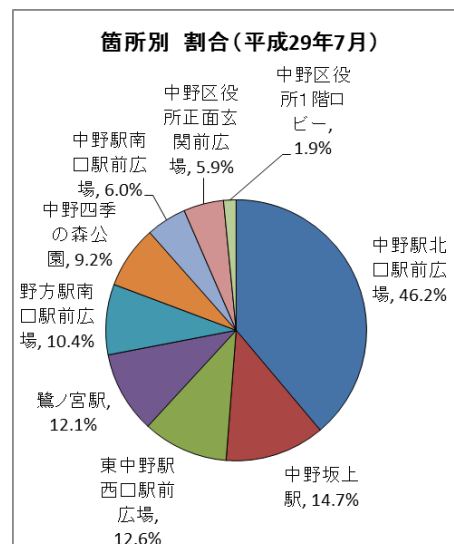

平成29年(2017年)10月10日  
中野駅周辺・西武新宿線沿線まちづくり調査特別委員会資料  
都市政策推進室中野駅周辺計画担当

## Nakano Free Wi-Fi の運用状況及びサービス拡充について

Nakano Free Wi-Fi の運用状況及びサービス拡充について、以下のとおり報告する。

#### (1) 区設置アクセスポイントの運用状況について (アクセス数)

区内9か所に設置したアクセスのポイント利用数は、平成29年7月は合計61,201アクセス(前年同月比41.8%増)となっている。最も利用数が多いアクセスポイントは中野駅北口駅前広場アクセスポイントの23,781(前年同月比53.1%増)アクセスとなっており、全体の利用数の約46%を占めている。