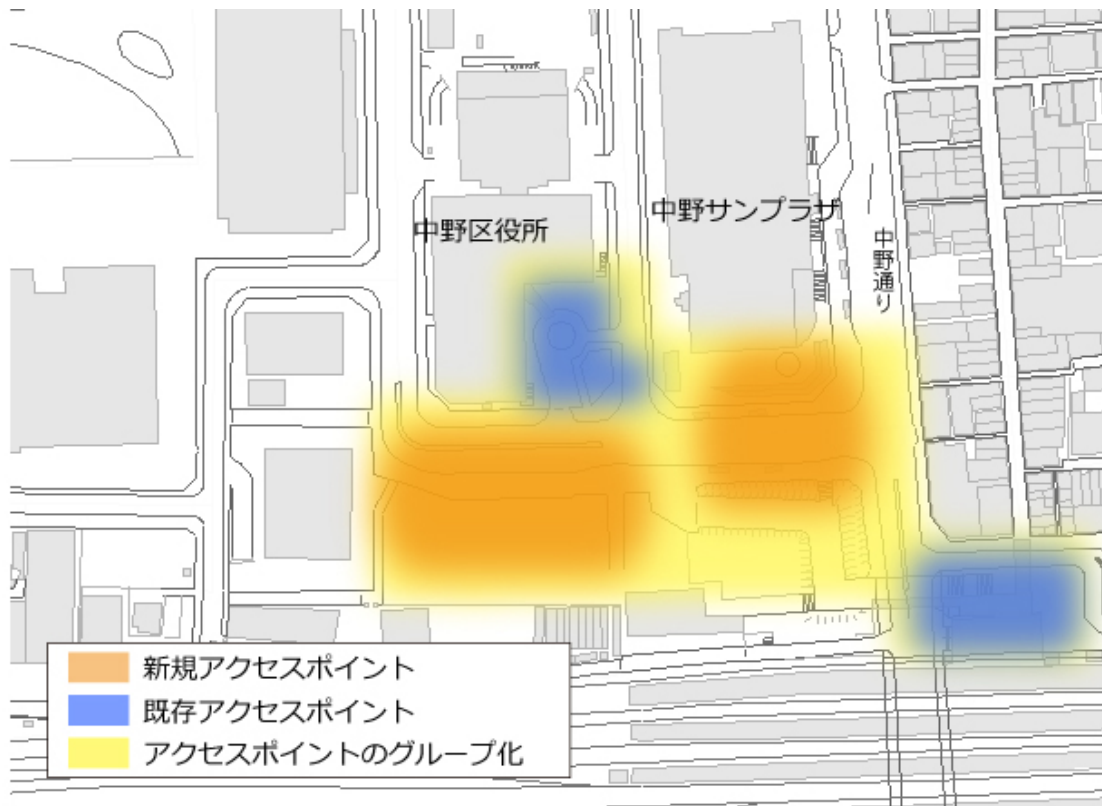

### (4) アクセスポイントのグループ化 (別図参照)

一度の認証で途切れることなく面的に利用できるよう、隣接している複数のアクセスポイントをグループ化し、1つのアクセスポイントとする。

<対象箇所>

- ・中野駅北口付近 (4か所のグループ化)
- ・中野四季の森公園 (3か所のグループ化)

### (5) 導入スケジュール (上記サービス拡充共通)

平成29年10月 1日 試験運用開始

10月21日 本運用開始

アクセスポイントの拡大範囲

(1) 中野駅北口周辺

(2) 中野四季の森公園