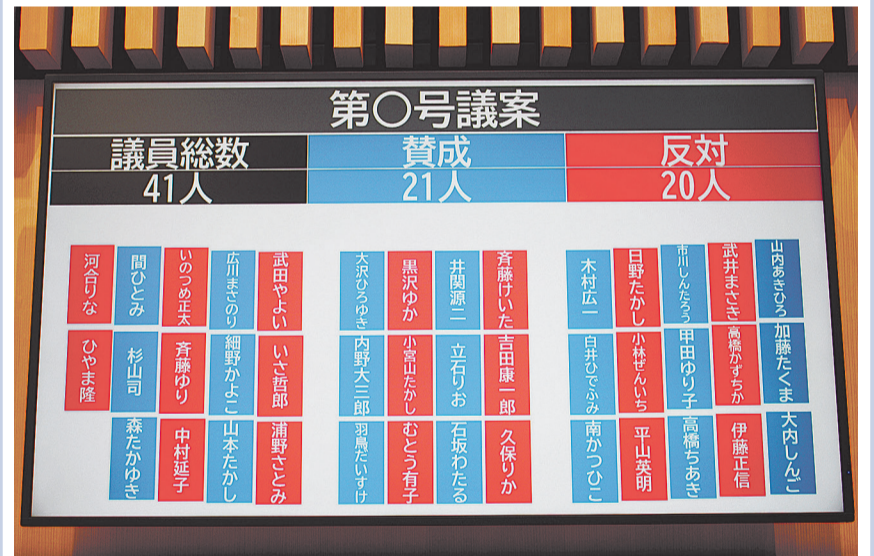

## 新しくなりました

本会議場は区の意思決定を行う大切な場所です。傍聴しやすい環境となるよう、親子傍聴席や車椅子用席を設けるほか、電子採決システムの導入や耳が不自由な方でも利用しやすいようヒアリングループの設置などを行っています。

本会議場内の壁には、区民の様々な声に耳を傾ける姿勢をモチーフとしたルーバー形状を旧庁舎の本会議場から継承しています。  
また、天井から取り込む自然光と木材で明るくやわらかな本会議場としました。

議長席から眺める本会議場

車椅子の方が傍聴できるよう、車椅子用席としてのスペースをご用意しています。(11面レイアウト図の① ※以下番号のみ掲載)

小さなお子様連れの方が傍聴できるよう、親子傍聴席をご用意しています。(②)

10階エレベーター前に、当日の会議予定が確認できる案内表示を設置しています。(③)

傍聴されている方が、議案等に対する議員の賛否をモニター上で確認できるよう、電子採決システムを導入しています。(④)