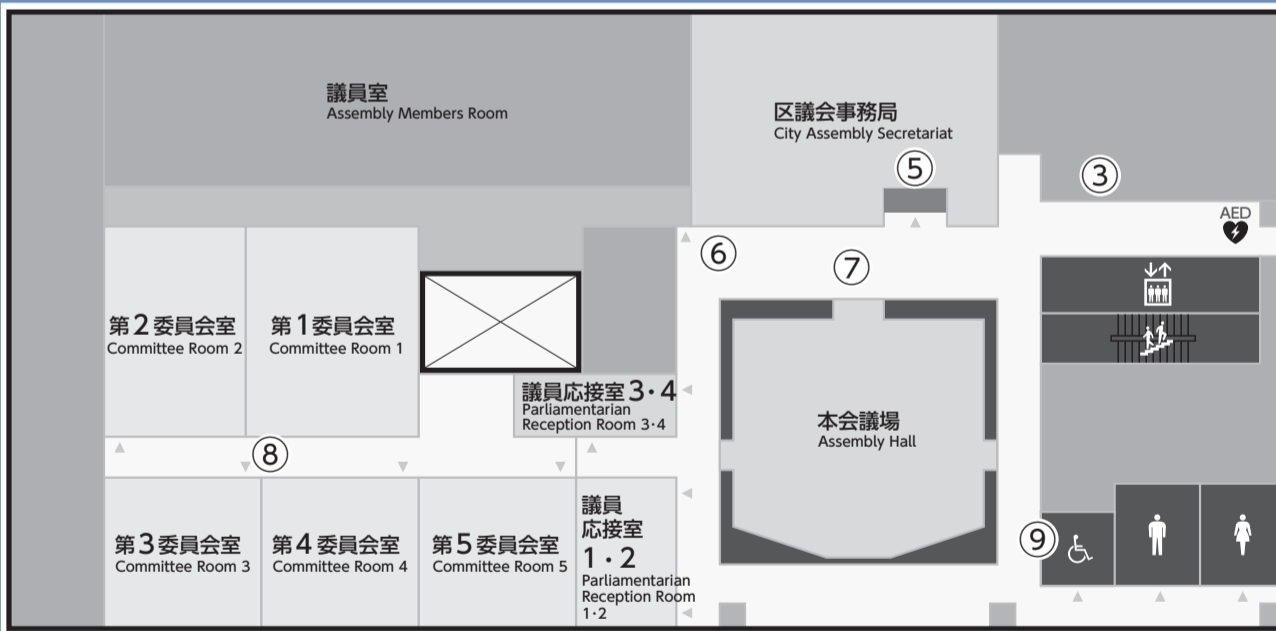

10階には、本会議場・委員会室・区議会事務局等をつなぐ議会ロビーがあります。(7)

10階には、第1から第5までの委員会室があり、委員会室では、各常任・特別・議会運営委員会が開催され、議案の審査等を行っています。(8)(写真は、第1委員会室)

議会議場フロアの紹介 (2面から続く)

10階、11階にはそれぞれ多目的トイレがあります。(9、10)

11階には、本会議場傍聴席につながる、屋上庭園に面した開放的な傍聴ロビーがあります。(11)

- ③案内表示
- ⑤区議会事務局受付
- ⑥議員室連絡用電話
- ⑦議会ロビー
- ⑧各委員会室
- ⑨多目的トイレ

10階レイアウト

- ①車椅子用席
- ②親子傍聴席
- ④議場内モニター
- ⑩多目的トイレ
- ⑪傍聴ロビー

11階レイアウト