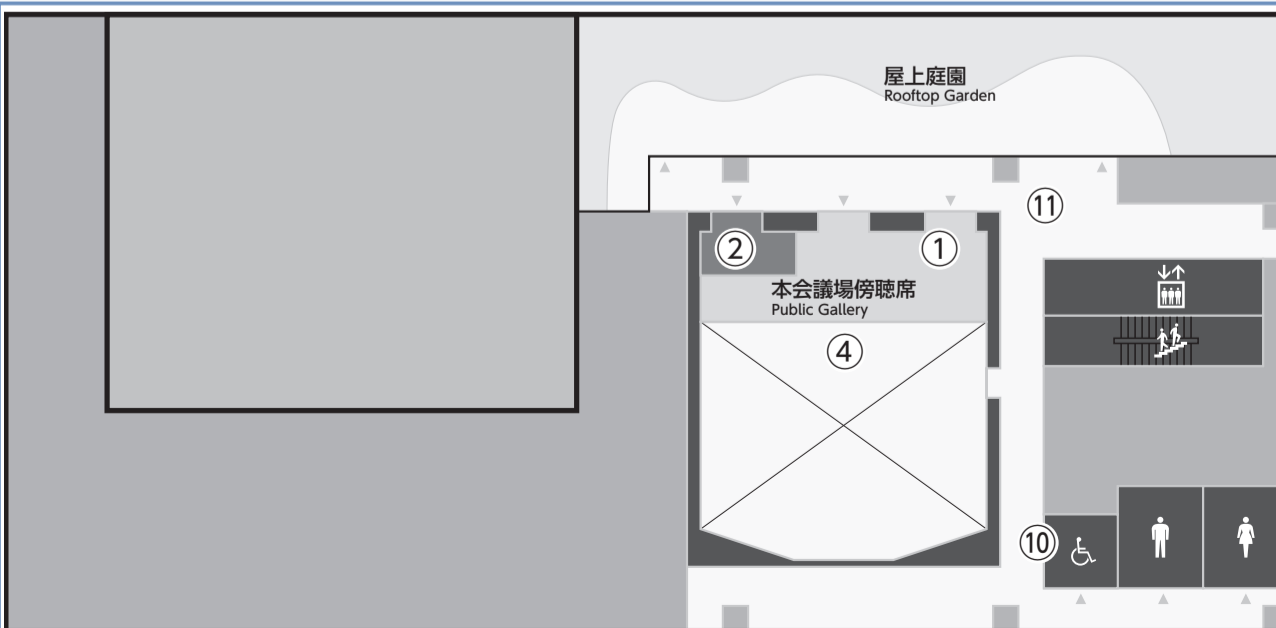

10階には、本会議場・委員会室・区議会事務局等をつなぐ議会ロビーがあります。(7)

10階には、第1から第5までの委員会室があり、委員会室では、各常任・特別・議会運営委員会が開催され、議案の審査等を行っています。(8)(写真は、第1委員会室)

議会議場フロアの紹介 (2面から続く)

10階、11階にはそれぞれ多目的トイレがあります。(9、10)

11階には、本会議場傍聴席につながる、屋上庭園に面した開放的な傍聴ロビーがあります。(11)

- ③案内表示
- ⑤区議会事務局受付
- ⑥議員室連絡用電話
- ⑦議会ロビー
- ⑧各委員会室
- ⑨多目的トイレ

10階レイアウト

- ①車椅子用席
- ②親子傍聴席
- ④議場内モニター
- ⑩多目的トイレ
- ⑪傍聴ロビー

11階レイアウト