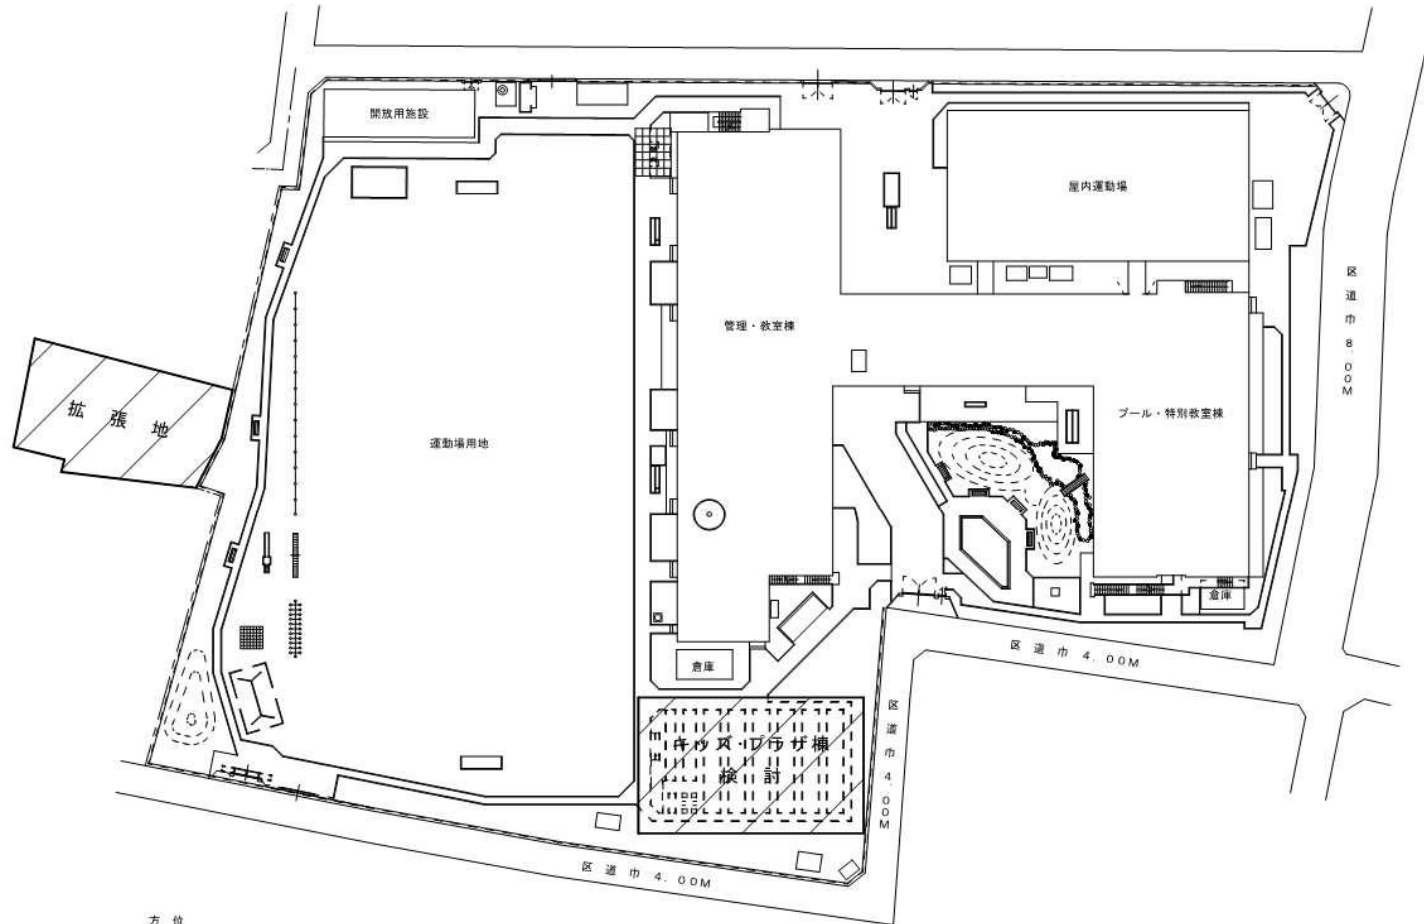

(仮称)キッズ・プラザ上鷺宮の整備について

キッズ・プラザは、校舎建替にあわせ全小学校に整備していく計画である。

上鷺宮小学校は、建替計画が未定であったが、敷地拡張により整備が可能であると判断したため、以下のとおり上鷺宮小学校内へのキッズ・プラザ整備に向けて検討を進める。

1 整備方法

キッズ・プラザを上鷺宮小学校敷地内の農園として活用している場所に、小学校校舎の別棟として整備し、農園は拡張地へ移設する。

令和5年度は、整備に向けた詳細な設計等を行うとともに、拡張地への農園の整備を先行して行う。

2 施設の内容

活動室、事務室、トイレ及び学童クラブ室等

3 設置場所

別紙のとおり

4 スケジュール

令和5年度	詳細設計及び建設の手法の検討 拡張地に農園整備
令和6年度	各種行政手続き等
令和7年度	キッズ・プラザ棟工事着工
令和8年4月	キッズ・プラザ開設

中野区 子ども教育部	育成活動推進課	キッズ・プラザ上鷺宮 整備計画案	計画図
	施設配置図		縮尺 S=1/600 (A3)
	2023年 1月		図面番号