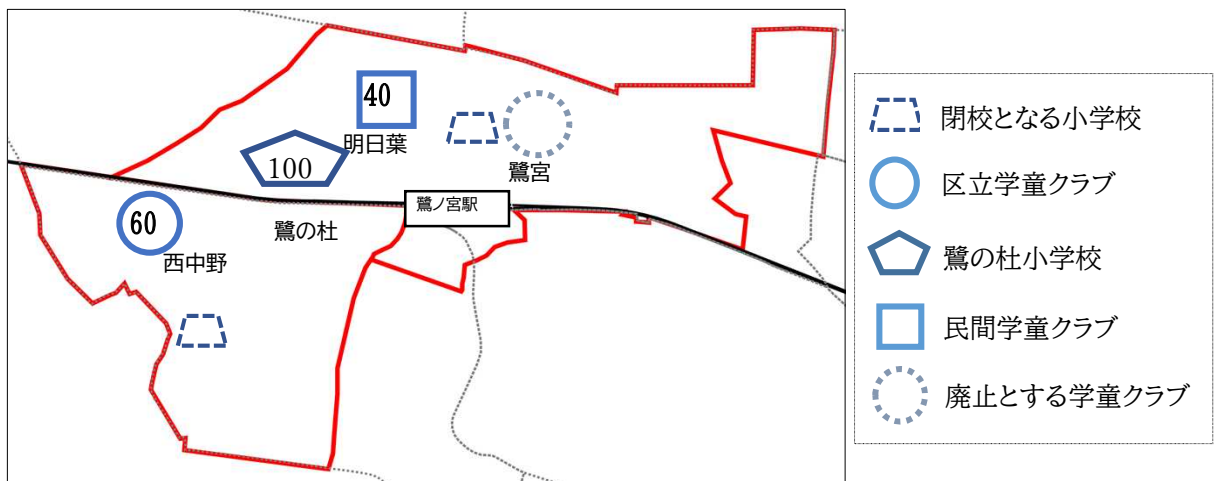

鷺の杜小学校区域の学童クラブの設置について

鷺の杜小学校区域においては、キッズ・プラザ鷺の杜に併設する学童クラブ(定員100名)及び、既設の民間学童クラブ1か所(定員40名)を継続する。

さらに、学区域内の地理的条件や踏切横断の安全対策、利用者の意向等も総合的に勘案し、西中野学童クラブを存続することとし、鷺宮学童クラブは令和6年3月末で廃止する。

1 鷺の杜小学校区域の学童クラブの状況

学童クラブ名	年度当初利用者数			設置案
	令和3年度	令和4年度	令和5年度	令和6年度
鷺宮	44名	52名	59名	
西中野	59名	59名	60名(※)	60名
明日葉学童クラブ鷺宮	36名	37名	40名	40名
鷺の杜				100名
計	139名	148名	159名	200名

(※)7名の待機児童あり。

2 スケジュール(予定)

令和5年	9月	鷺宮小学校・西中野小学校保護者会
	第3回定例会	学童クラブ条例改正案提案
	10月	鷺宮学童クラブ・西中野学童クラブ保護者会
	11月	新年度学童クラブ利用申請受付
令和6年	3月末	鷺宮学童クラブ廃止
	4月	キッズ・プラザ鷺の杜及び鷺の杜学童クラブ開設